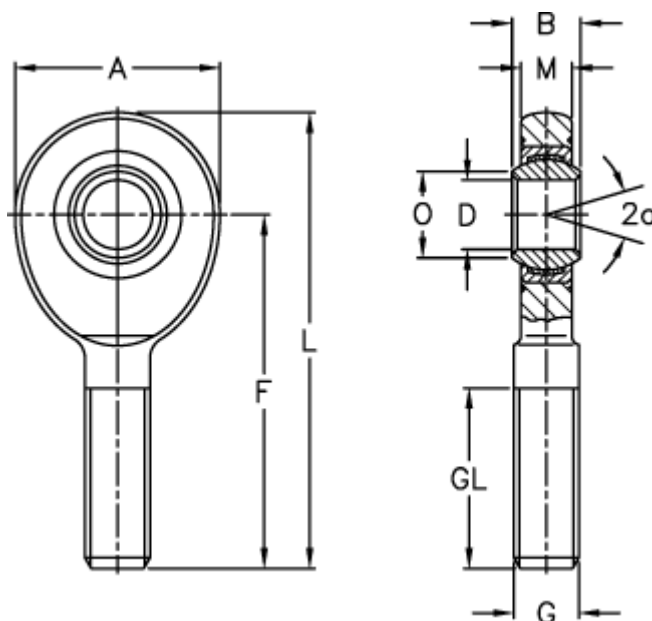

Varenummer: 03486017
 Beskrivelse: Fluro Ledhoved EAL 17D

Mål

A	= 46	L	= 92
a (grader)	= 10	M	= 11
B	= 14	O	= 20.7
D	= 17	Statisk træk kN	= 54
Dynamisk træk kN	= 22.5	Vægt	= 190
F	= 69		
g	= M 16		
GL	= 36		